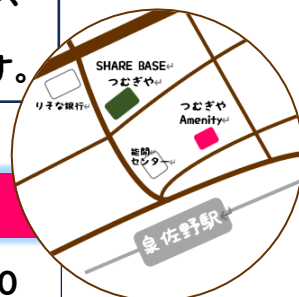

ライブラリーのスタッフは交代制!その日のスタッフの「推し本」を
入り口カウンターに置いてあります ぜひcheckしてみてくださいね!

つむぎやキッチンお店情報

NEW

Coffee Roaster
maruni AGEHA

コーヒー・コーヒー豆
スコーン販売
第2・第4日曜日
9:00~16:00

厳選した豆を使ったコーヒーと手作り
スコーンで安らぎのひとつときを

NEW

(株)YCH
吉田珈琲本舗

焙煎ドリップ
珈琲販売
月曜日
9:00~15:00

煎りたて、挽きたてのドリップ珈琲を
製造直売・工場直送でお届けします

NEW

DACK WEED

Bar

土曜日
18:00~24:00

お酒とホットドッグ

popular among locals (地元の人々に親しまれ続ける)

coco a char 揚げ焼きパン 木曜日 9:00~18:30

毎週木曜日のつむぎやは、あげ焼きパン象のみみ🍞
生地は卵、乳製品、保存料未使用!安心のローカロリー!さくっ、もきゅ、
もきゅ!の新食感!
たくさんの方に食べて頂き、笑顔いっぱいになって頂けたら嬉しいです。

つむぎやAmenity お店情報

popular among locals (地元の人々に親しまれ続ける)

Buquet de roses カフェ/占い 木曜日 11:00~18:00

コーヒーや紅茶、ハーブティーなどのお飲み物と、手作りお菓子やパスタ
などのカフェメニューを提供しております。
以前より勉強している東洋占術四柱推命で、占いもしております。
生年月日から五行のバランスを見てお薦めする、五行ティーも人気です。

ご利用ください

COZY ROOM "ASAHI"遊

COZY ROOM
"ASAHI"遊
Instagram

詳しいご案内と
ご予約はこちらから

3月17日(日) SHARE BASEつむぎや周辺の
4カ所でオープンマルシェを開催しました。
今回は全部で37店舗が出店、COZYROOM"
ASAHI"遊・佐野まちライブラリー・さのぼ
来店ポイントにご参加のお店も加わり、あち
こち、あれこれ大にぎわい、たくさんのご来
場さままで会場はどこも大盛況!楽しい!美味
しい!オープンマルシェとなりました。
次回のオープンマルシェは5月19日(日)に
開催予定!ご期待下さい!