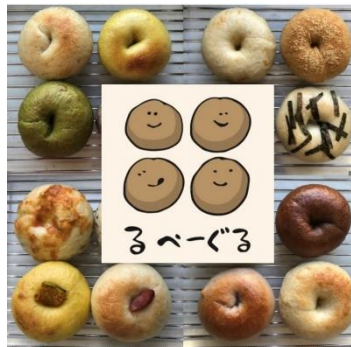

る べーぐる

営業時間：10:30～16:00

NY定番のベーグルを国産小麦を使って子供も安心して食べられる、もちりふんわりベーグルに仕上げました!

10月3日・10日(水)
プレオープン価格にて販売

smile crepes

営業時間：18:00～23:00

四季折々の果物 & 野菜を使ったクレープや、お肉や海鮮を使ったクレープなど、進化するオリジナルメニューをお楽しみに!

手作り弁当まひろ